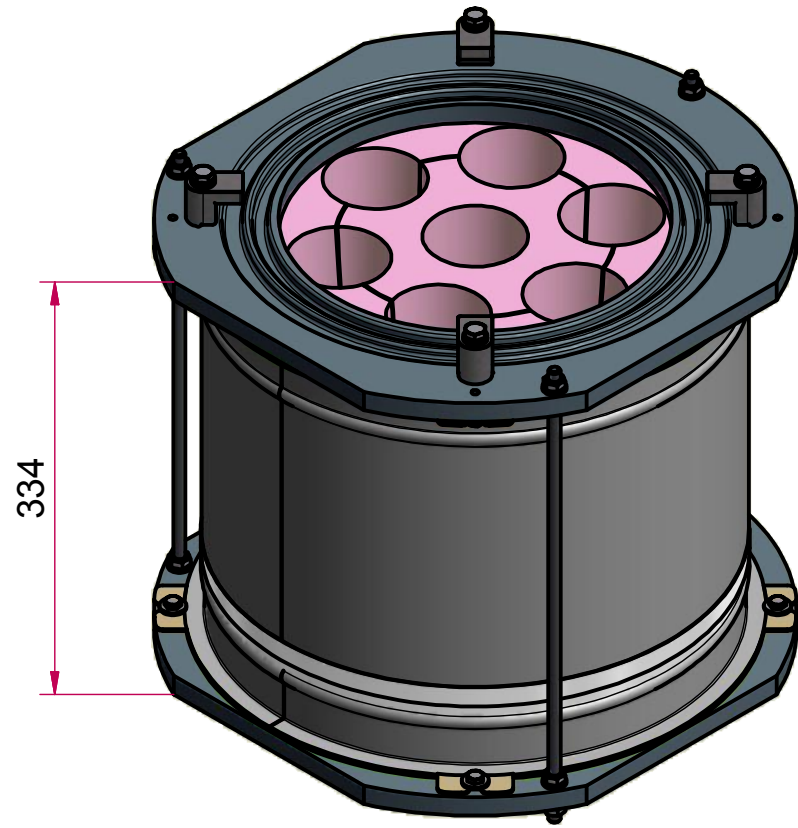

3 Speichersteine

4 Speichersteine

5 Speichersteine

Gesamter freier Abgasquerschnitt:
226 cm²

Der Aufsatzspeicher ist bei den Kamineinsätzen Ronda 180° und EKKO-U nicht verwendbar.

Liefertermin der massiven Speicherringe ab 07/2013