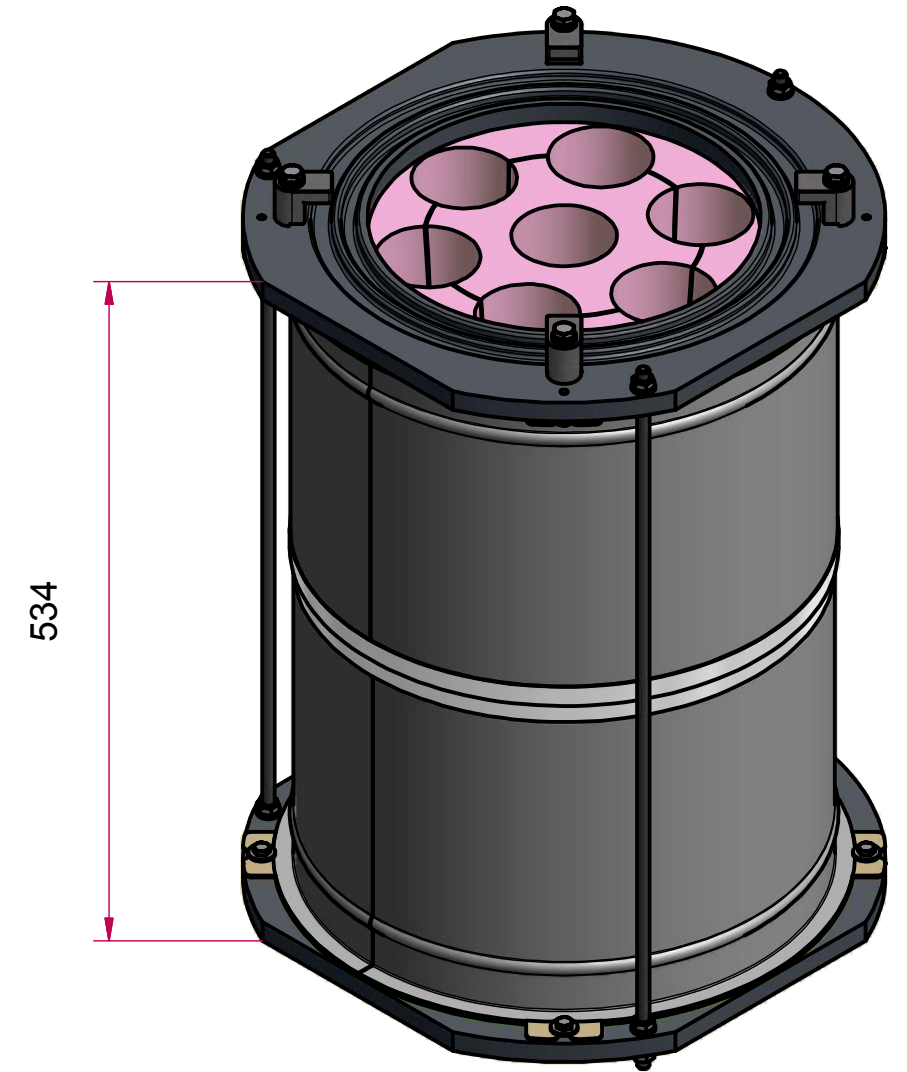

3 Speichersteine

4 Speichersteine

5 Speichersteine

Gesamter freier Abgasquerschnitt:
226 cm²

Der Aufsatzspeicher ist bei den Kamineinsätzen Ronda 180° und EKKO-U nicht verwendbar.

Liefertermin der massiven Speicherringe ab 07/2013