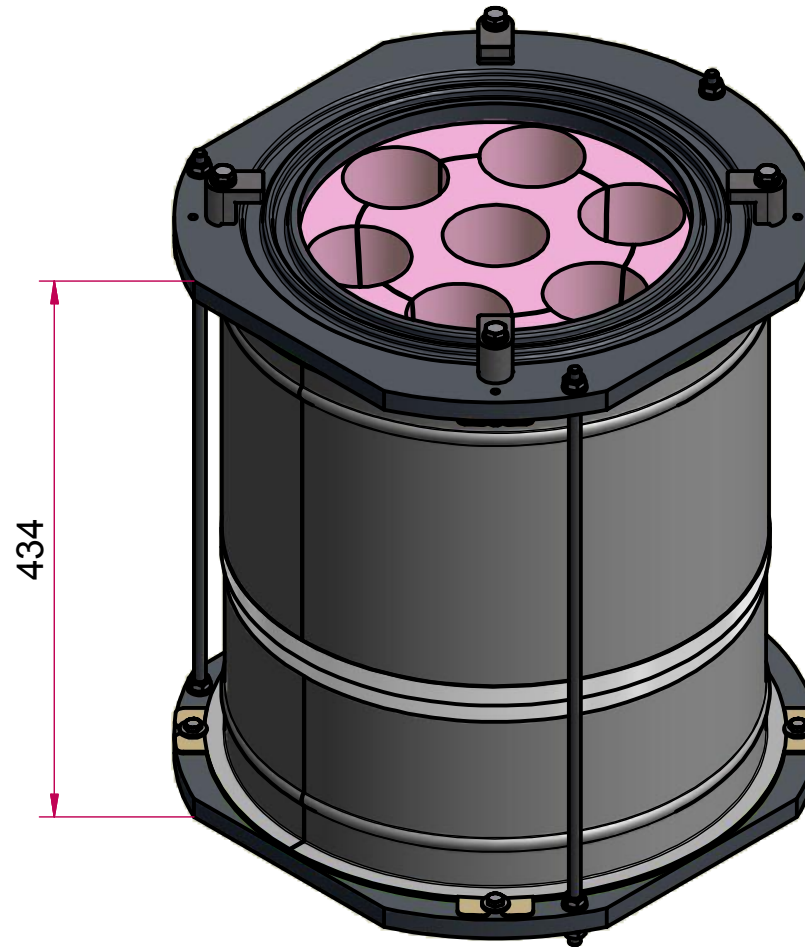

3 Speichersteine

4 Speichersteine

5 Speichersteine

Gesamter freier Abgasquerschnitt:
226 cm²

Der Aufsatzspeicher ist bei den Kamineinsätzen Ronda 180° und EKKO-U nicht verwendbar.

Liefertermin der massiven Speicherringe ab 07/2013