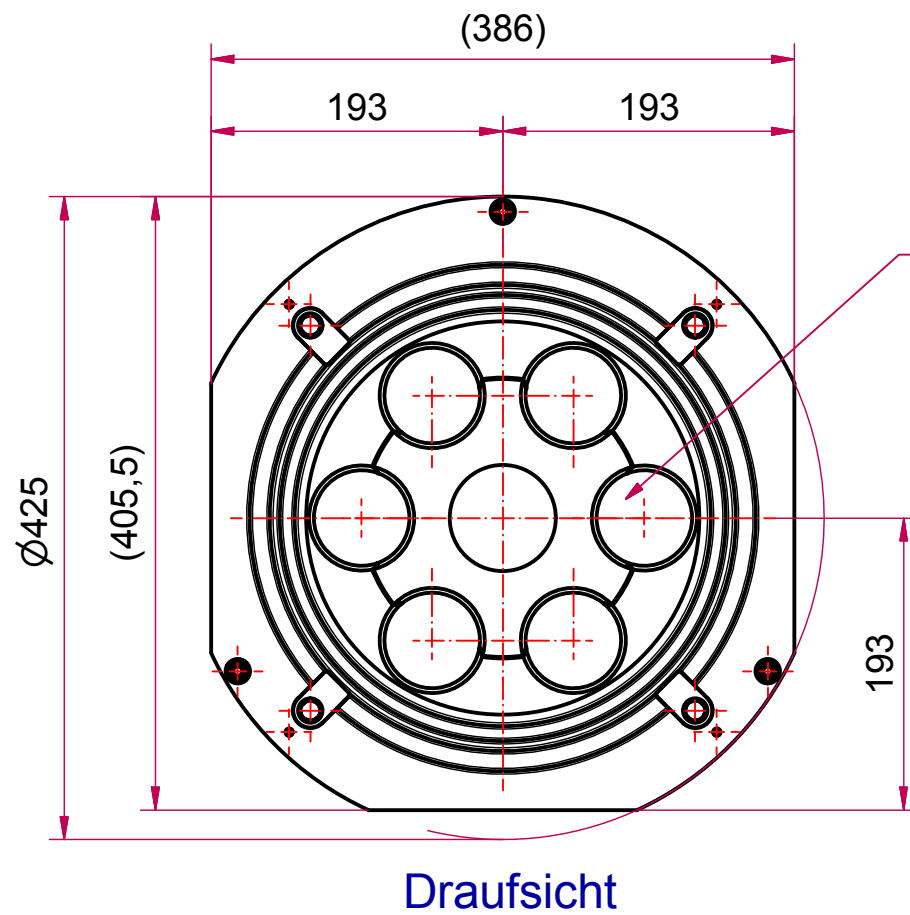

3 Speichersteine

4 Speichersteine

5 Speichersteine

Gesamter freier Abgasquerschnitt:
226 cm²

Der Aufsatzspeicher ist bei den Kamineinsätzen Ronda 180° und EKKO-U nicht verwendbar.

Liefertermin der massiven Speicherringe ab 07/2013