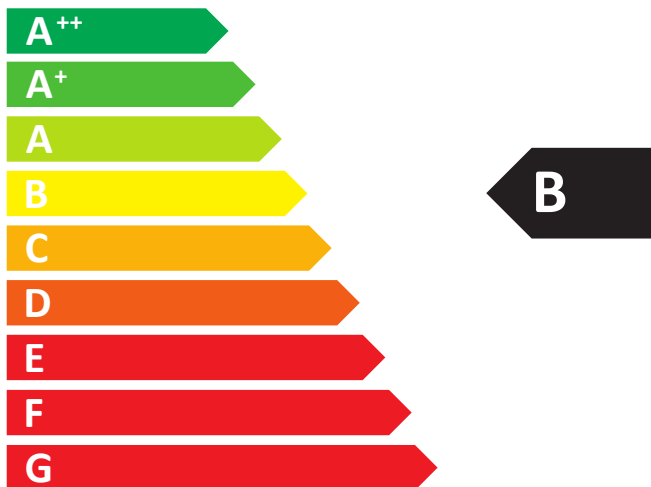

**ENERG**  
енергия · ενεργεια

**Buderus**

Logaflame  
Logaflame HLV224  
7736605908

**9,0**  
kW

ENERGIA • ЕНЕРГИЯ • ΕΝΕΡΓΕΙΑ • ENERGIJA • ENERGY • ENERGIE • ENERGI

2015/1186

## Logaflame

Logaflame HLV224

7736605908

Soweit auf das Produkt anwendbar, beruhen die nachfolgenden Angaben auf Anforderungen der Verordnungen (EU) 2015/1186 und (EU) 2015/1188.

Produktdaten	Symbol	Einheit	7736605908
Energieeffizienzklasse			B
Direkte Wärmeleistung		kW	9,0
Indirekte Wärmeleistung		kW	-
Energieeffizienzindex	EI		83
Thermischer Wirkungsgrad bei Nennwärmeleistung	$\eta_{th,nom}$	%	93,0
Thermischer Wirkungsgrad bei Mindestwärmeleistung (Richtwert)	$\eta_{th,min}$	%	93,5
Bei Zusammenbau, Installation oder Wartung (falls anwendbar) zu treffende besondere Vorkehrungen: siehe produktbegleitende Unterlagen			
Indirekte Heizfunktion			Nein
Brennstoffart			gasförmig
Raumheizungs-Emissionen	NO <sub>x</sub>	mg/kWh <sub>input</sub>	26
Nennwärmeleistung	P <sub>nom</sub>	kW	9,0
Mindestwärmeleistung (Richtwert)	P <sub>min</sub>	kW	5,0
Hilfsstromverbrauch bei Nennwärmeleistung	e <sub>l,max</sub>	kW	0,014
Hilfsstromverbrauch bei Mindestwärmeleistung	e <sub>l,min</sub>	kW	0,011
Hilfsstromverbrauch im Bereitschaftszustand	e <sub>l,SB</sub>	kW	0,001
Art der Wärmeleistung/Raumtemperaturkontrolle	keine Raumtemperaturkontrolle/zweistufig		
Leistungsbedarf der Pilotflamme (soweit vorhanden)	P <sub>pilot</sub>	kW	-
Raumtemperaturkontrolle mit Präsenzerkennung			Nein
Raumtemperaturkontrolle mit Erkennung offener Fenster			Nein
Raumtemperaturkontrolle mit Fernbedienungsoption			Nein
Raumtemperaturkontrolle mit adaptiver Regelung des Heizbeginns			Nein
Raumtemperaturkontrolle mit Betriebszeitbegrenzung			Nein
Raumtemperaturkontrolle mit Schwarzkugelsensor			Nein