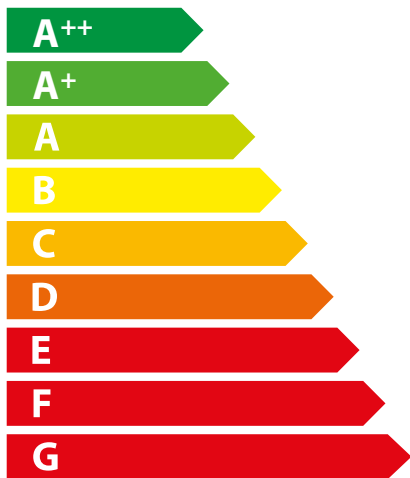

G

A⁺

7,5
kW

ENERGIA · ЕНЕРГИЯ · ΕΝΕΡΓΕΙΑ · ENERGIJA · ENERGY · ENERGIE · ENERGI

2015/1186

ENERG

енергия · ενεργεια

Extraflame®

GIUSY PLUS EVO 2.0 -
BIANCO

7,5
kW

ENERGIA · ЕНЕРГИЯ · ΕΝΕΡΓΕΙΑ · ENERGIJA · ENERGY · ENERGIE · ENERGI

2015/1186

ENERG
енергия · ενεργεια

Extraflame[®]

GIUSY PLUS EVO 2.0 -
NERO

7,5
kW