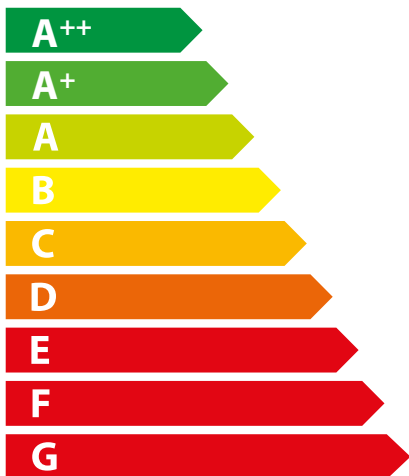

ENERG
енергия · ενεργεια

Extraflame[®]

KLAUDIA
AVORIO

8,0
kW

ENERGIA · ЕНЕРГИЯ · ΕΝΕΡΓΕΙΑ · ENERGIJA · ENERGY · ENERGIE · ENERGI

2015/1186

ENERG
енергия · ενεργεια

Extraflame[®]

KLAUDIA
BORDEAUX

8,0
kW

ENERGIA · ЕНЕРГИЯ · ΕΝΕΡΓΕΙΑ · ENERGIJA · ENERGY · ENERGIE · ENERGI

2015/1186

ENERG
енергия · ενεργεια

Extraflame[®]

KLAUDIA
NERO

8,0
kW