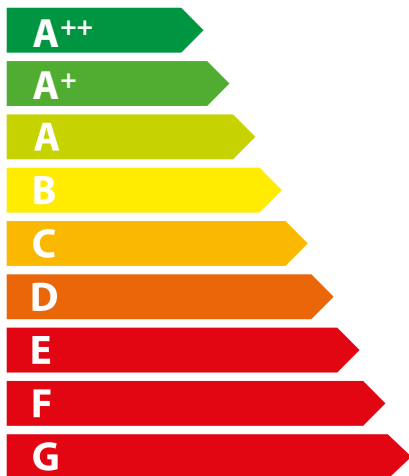

ENERG
енергия · ενεργεια

Extraflame[®]

KLAUDIA
AVORIO

8,0
kW

ENERGIA · ЕНЕРГИЯ · ΕΝΕΡΓΕΙΑ · ENERGIJA · ENERGY · ENERGIE · ENERGI

2015/1186

ENERG
енергия · ενεργεια

Extraflame[®]

KLAUDIA
BORDEAUX

8,0
kW

ENERGIA · ЕНЕРГИЯ · ΕΝΕΡΓΕΙΑ · ENERGIJA · ENERGY · ENERGIE · ENERGI

2015/1186

ENERG
енергия · ενεργεια

Extraflame[®]

KLAUDIA
NERO

8,0
kW