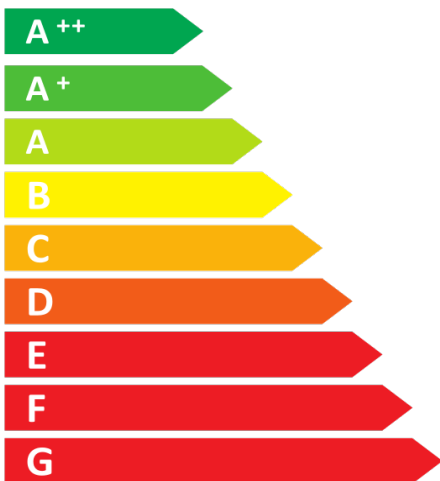

ENERG

енергия · ενεργεια

Arte 3 RLh 80

A+

9.0
kW

N.A.

ENERGIA · ЕНЕРГИЈА · ΕΝΕΡΓΕΙΑ · ENERGIJA · ENERGY · ENERGIE · ENERGI

2018/1186