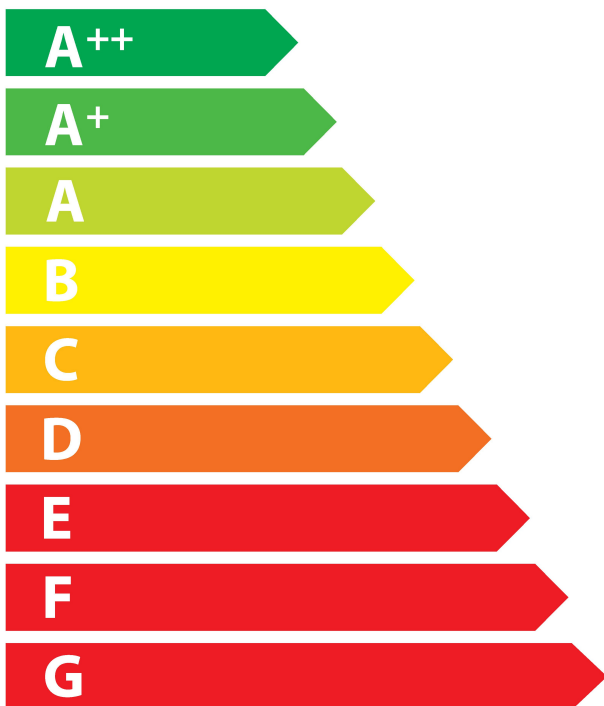

ENERG

енергия · ενεργεια

WAMSLER®

K60 2020

5,5
kW

ENERGIA · ЕНЕРГИЯ · ΕΝΕΡΓΕΙΑ · ENERGIJA · ENERGY · ENERGIE · ENERGI

2015/1186