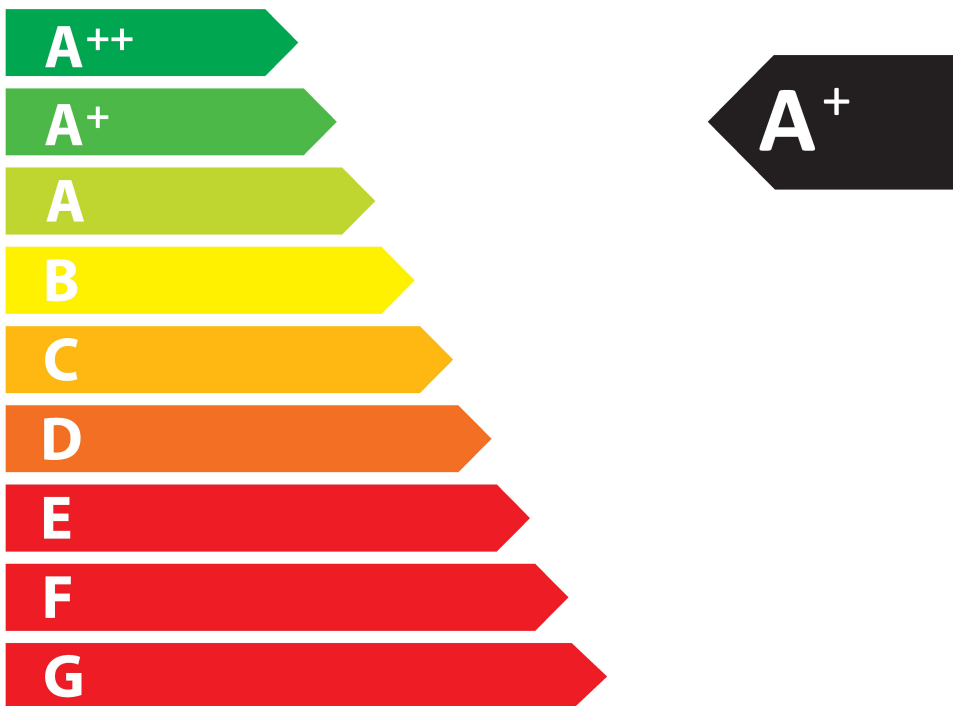

ENERG

енергия · ενεργεια

WAMSLER®

K80 2020

7,5 kW

ENERGIA · ЕНЕРГИЯ · ΕΝΕΡΓΕΙΑ · ENERGIJA · ENERGY · ENERGIE · ENERGI

2015/1186