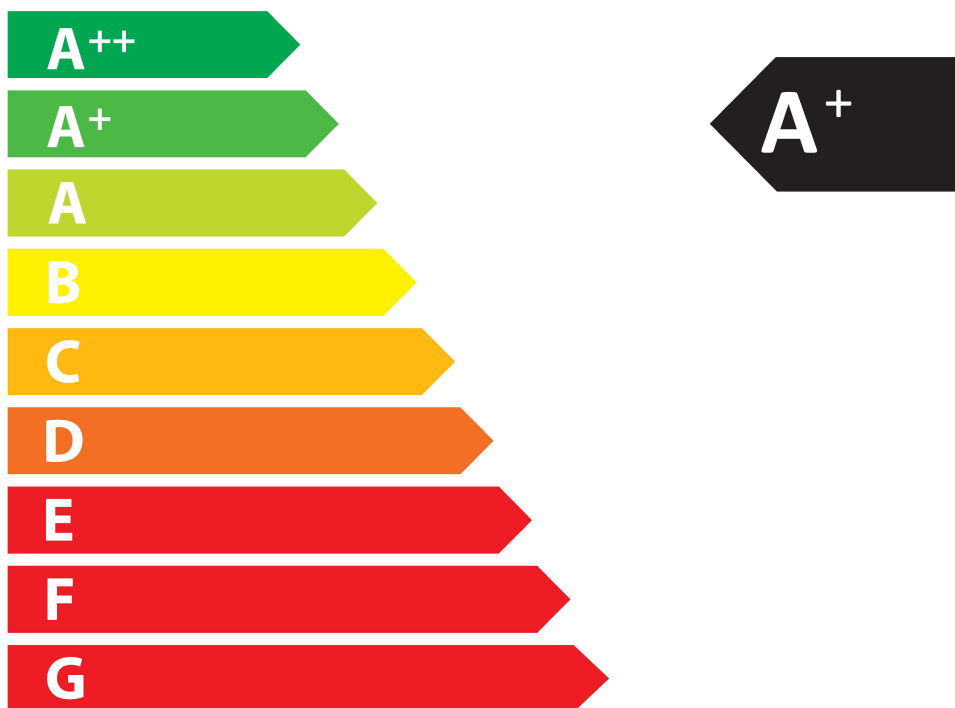

# ENERG

енергия · ενεργεια

## WAMSLER®

M80, M90

6,0  
kW

ENERGIA · ЕНЕРГИЯ · ΕΝΕΡΓΕΙΑ · ENERGIJA · ENERGY · ENERGIE · ENERGI

2015/1186