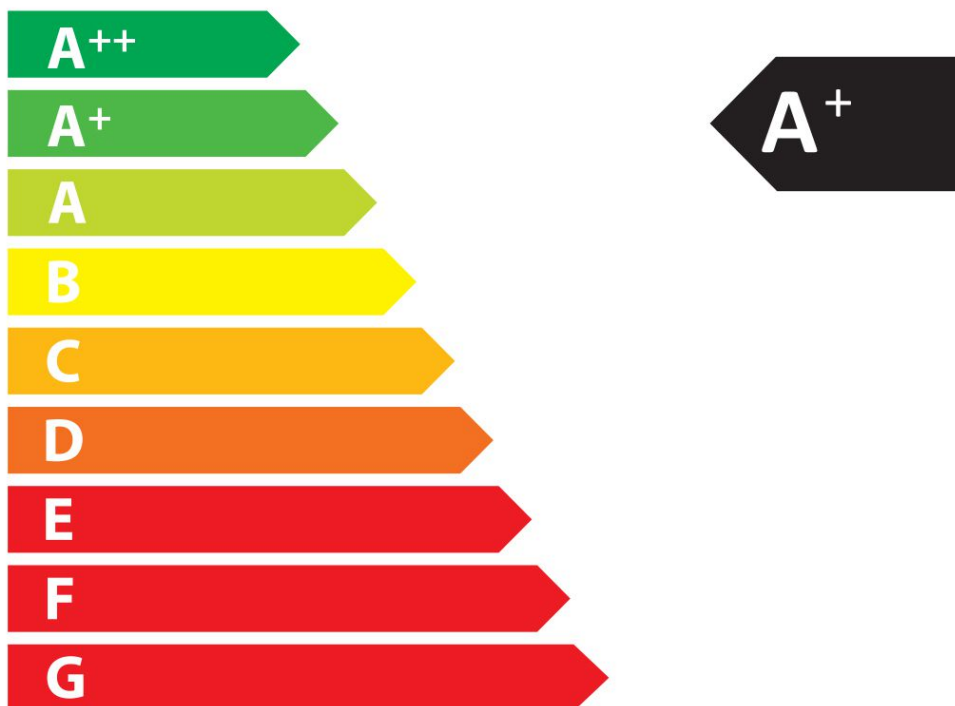

ENERG

енергия · ενεργεια

WAMSLER®

MODULO 57 U

FLEX 57 U

6,0

kW

ENERGIA · ЕНЕРГИЯ · ΕΝΕΡΓΕΙΑ · ENERGIJA · ENERGY · ENERGIE · ENERGI