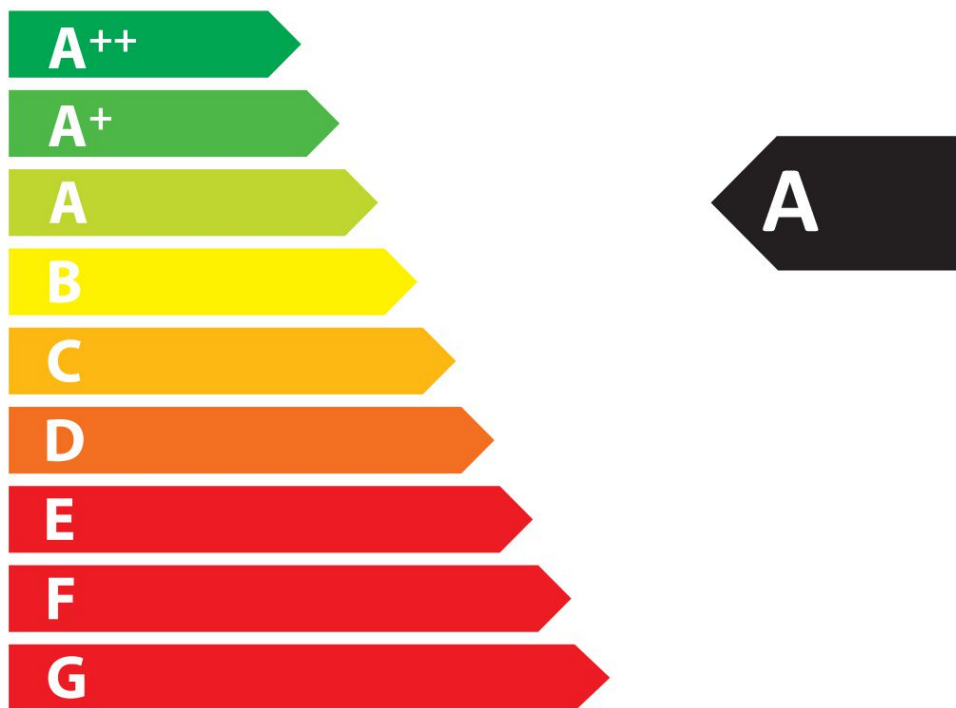

# ENERG

енергия · ενεργεια

## WAMSLER®

MODULO 70 G

FLEX 58 G

# 6,0

kW

ENERGIA · ЕНЕРГИЯ · ΕΝΕΡΓΕΙΑ · ENERGIJA · ENERGY · ENERGIE · ENERGI

2015/1186