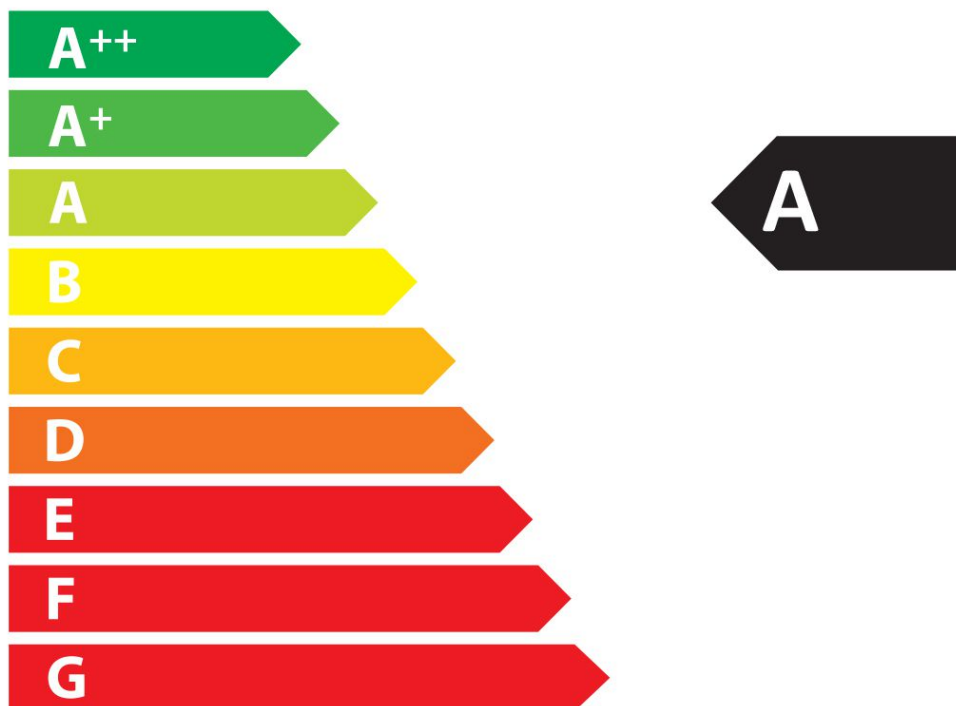

ENERG

енергия · ενεργεια

WAMSLER®

MODULO 70 L Re.+Li.

FLEX 57 L Re.+Li.

FLEX 45 L Re.+Li.

6,0

kW