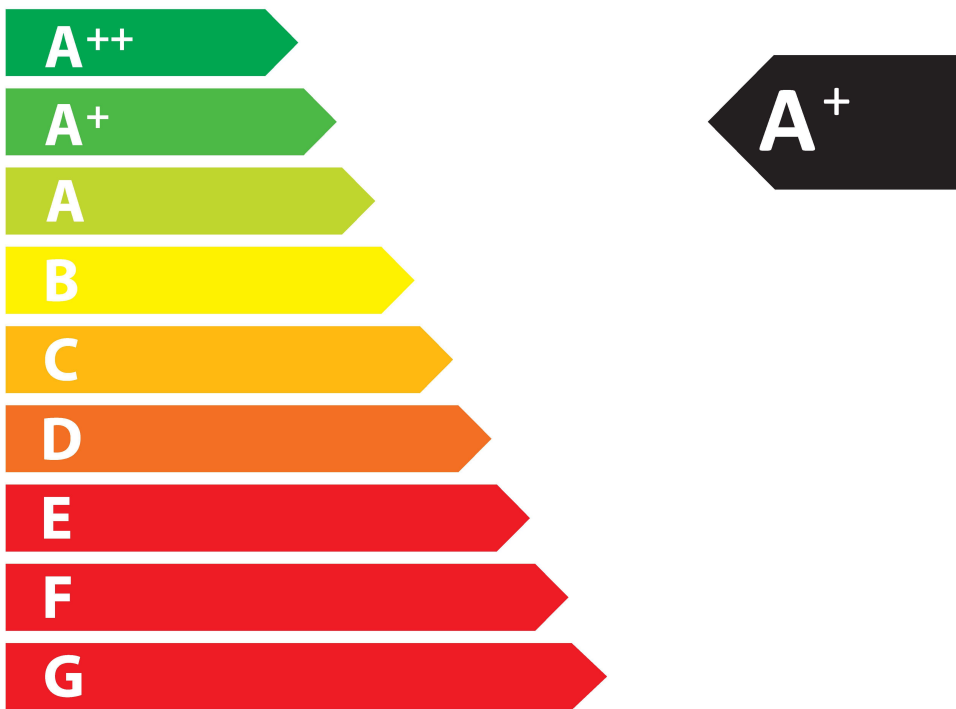

ENERG

енергия · ενεργεια

WAMSLER®

PYLON 1G, PYLON 3G

6,2

kW

ENERGIA · ЕНЕРГИЯ · ΕΝΕΡΓΕΙΑ · ENERGIJA · ENERGY · ENERGIE · ENERGI

2015/1186