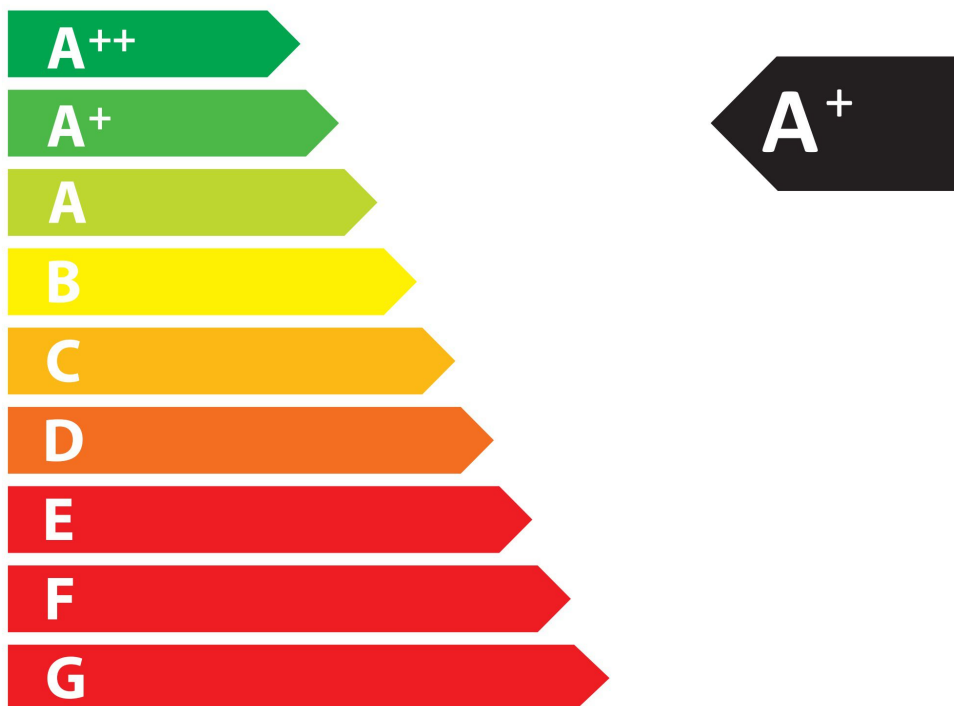

ENERG

енергия · ενεργεια

WAMSLER®

ΤΥΡ11180-11189

6,0
kW

ENERGIA · ЕНЕРГИЯ · ΕΝΕΡΓΕΙΑ · ENERGIJA · ENERGY · ENERGIE · ENERGI

2015/1186