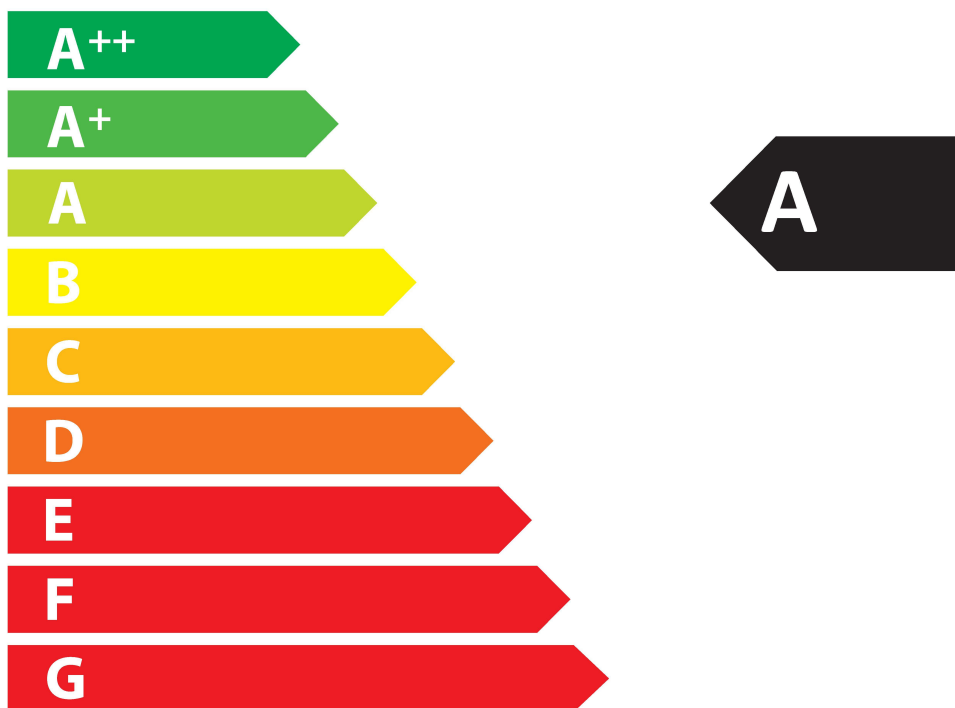

ENERG

енергия · ενεργεια

WAMSLER®

ΤΥΡ18814

7,0

kW

ENERGIA · ЕНЕРГИЯ · ΕΝΕΡΓΕΙΑ · ENERGIJA · ENERGY · ENERGIE · ENERGI

2015/1186