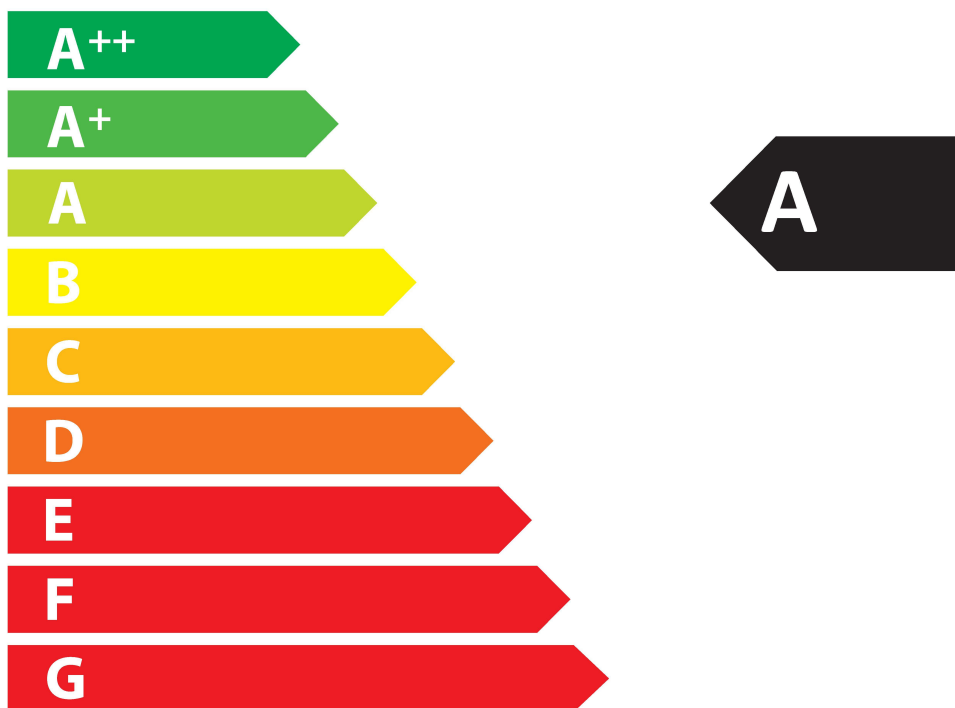

ENERG

енергия · ενεργεια

WAMSLER®

ΤΥΡ18815

7,0
kW

ENERGIA · ЕНЕРГИЯ · ΕΝΕΡΓΕΙΑ · ENERGIJA · ENERGY · ENERGIE · ENERGI

2015/1186