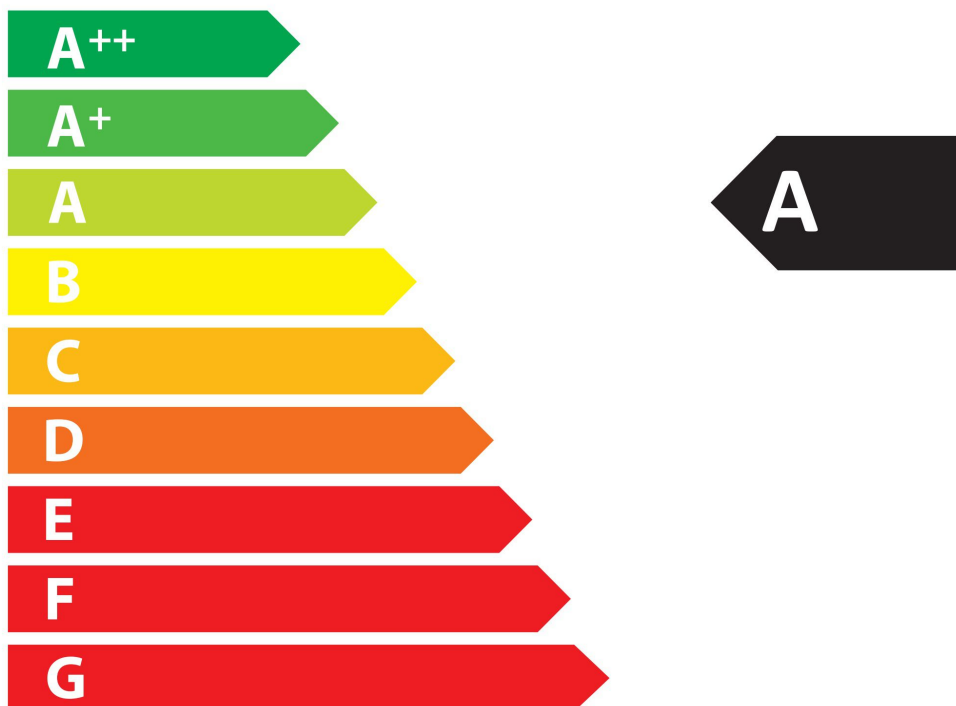

# ENERG

енергия · ενεργεια

## WAMSLER®

ΤΥΡ18872

**7,5**  
kW

ENERGIA · ЕНЕРГИЯ · ΕΝΕΡΓΕΙΑ · ENERGIJA · ENERGY · ENERGIE · ENERGI

2015/1186