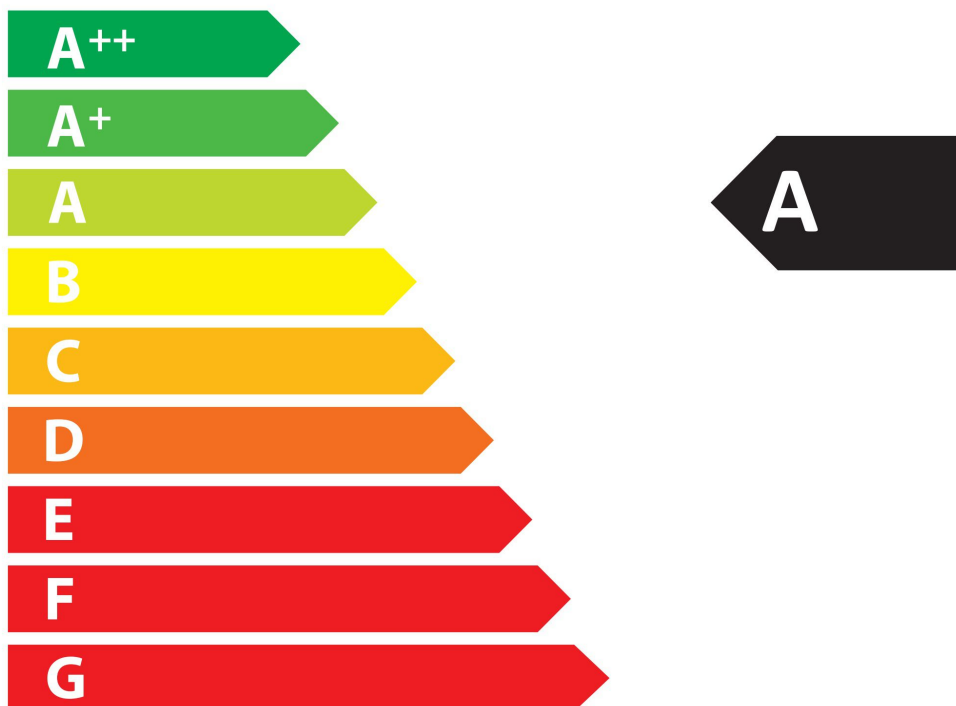

ENERG

енергия · ενεργεια

WAMSLER®

W1-40

6,0

kW

ENERGIA · ЕНЕРГИЯ · ΕΝΕΡΓΕΙΑ · ENERGIJA · ENERGY · ENERGIE · ENERGI

2015/1186