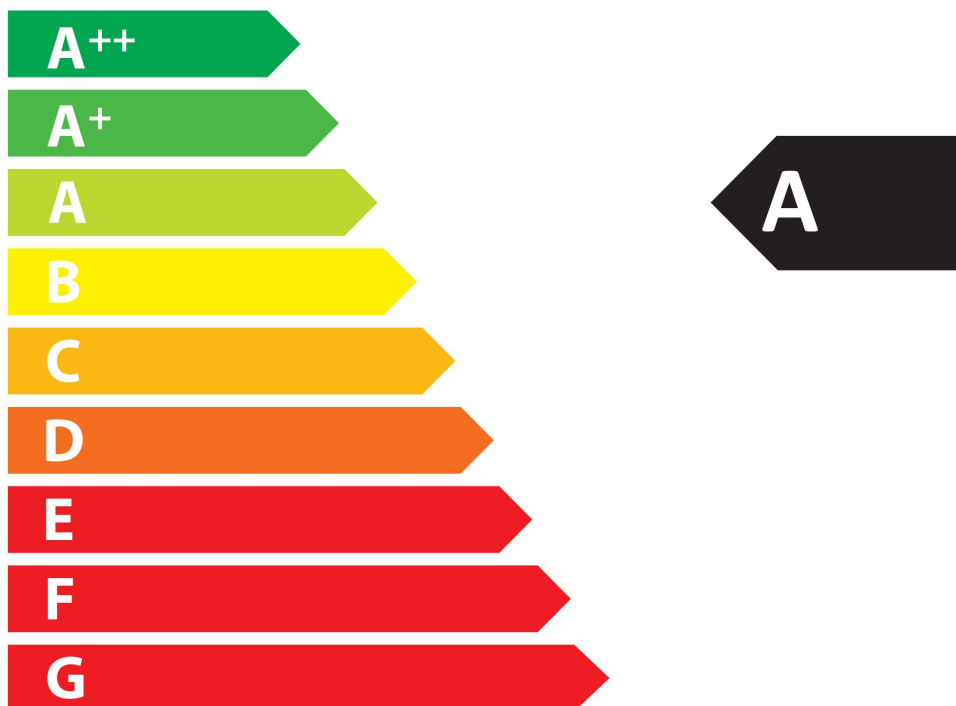

ENERG

енергия · ενεργεια

WAMSLER®

W1-75

8,0

kW

ENERGIA · ЕНЕРГИЯ · ΕΝΕΡΓΕΙΑ · ENERGIJA · ENERGY · ENERGIE · ENERGI

2015/1186