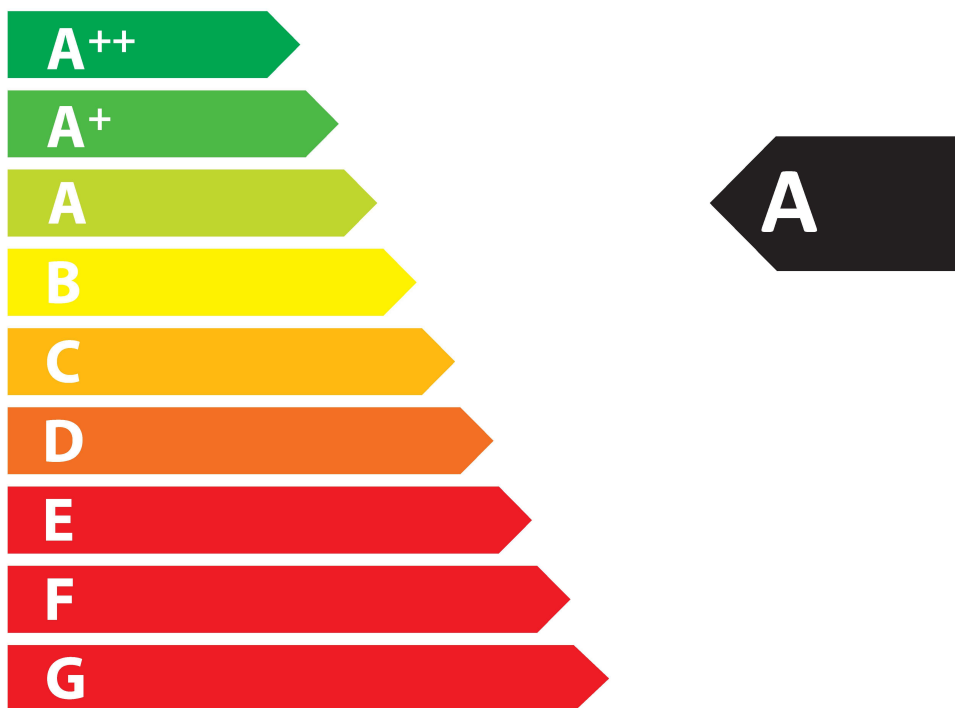

# ENERG

енергия · ενεργεια

## WAMSLER®

W3-50

**6,0**  
kW

ENERGIA · ЕНЕРГИЯ · ΕΝΕΡΓΕΙΑ · ENERGIJA · ENERGY · ENERGIE · ENERGI

2015/1186