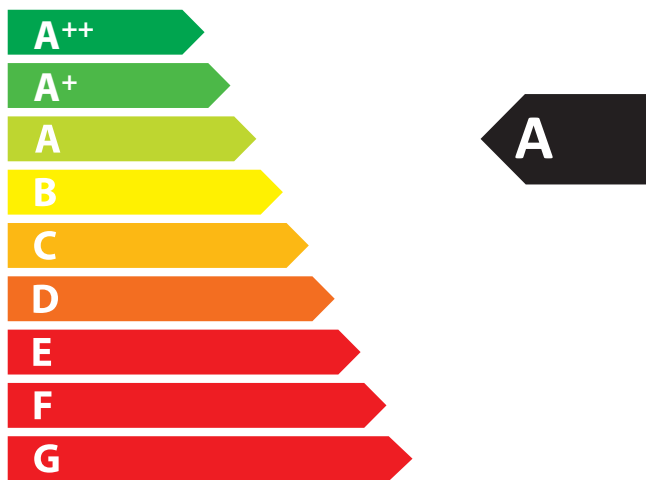

ENERG
енергия · ενεργεια

Aduro

Aduro 18 serie

6,5
kW

ENERGIA · ЕНЕРГИЯ · ΕΝΕΡΓΕΙΑ · ENERGIJA · ENERGY · ENERGIE · ENERGI

2015/1186