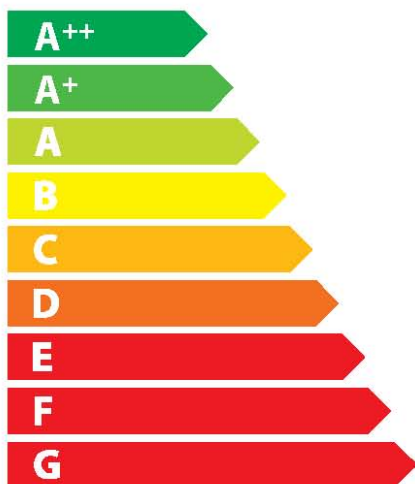

ENERG
енергия · ενεργεια

Koppe Akono Midi

7,0
kW

ENERGIA · ЕНЕРГИЯ · ΕΝΕΡΓΕΙΑ · ENERGIJA · ENERGY · ENERGIE · ENERGI

2015/1186