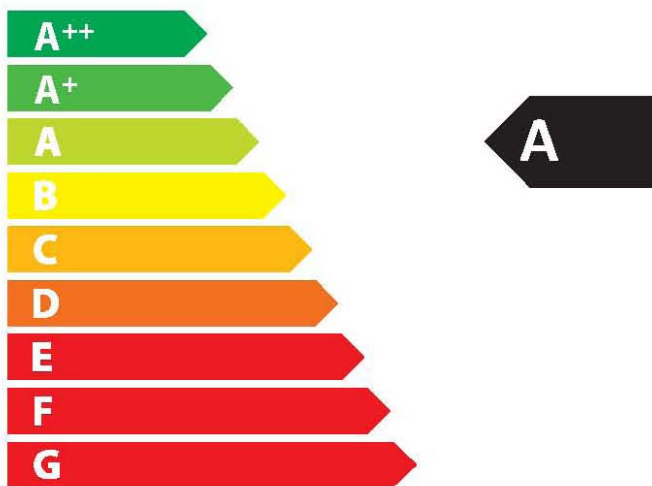

ENERG

енергия · ενεργεια

Koppe

Baro Stahl schwarz

7,0

kW

ENERGIA · ЕНЕРГИЯ · ΕΝΕΡΓΕΙΑ · ENERGIJA · ENERGY · ENERGIE · ENERGI

2015/1186