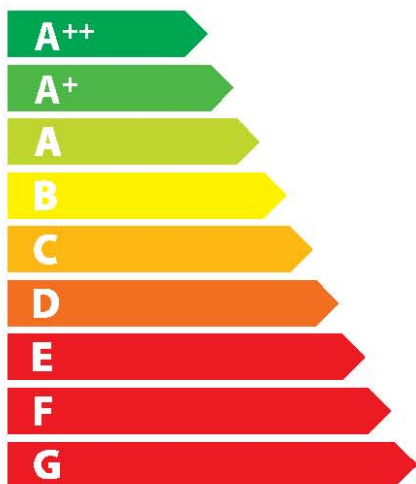

# ENERG

енергия · ενεργεια

Koppe

Karabo Basic Stahl Ofen

# 7,0

kW

ENERGIA · ЕНЕРГИЯ · ΕΝΕΡΓΕΙΑ · ENERGIJA · ENERGY · ENERGIE · ENERGI

2015/1186