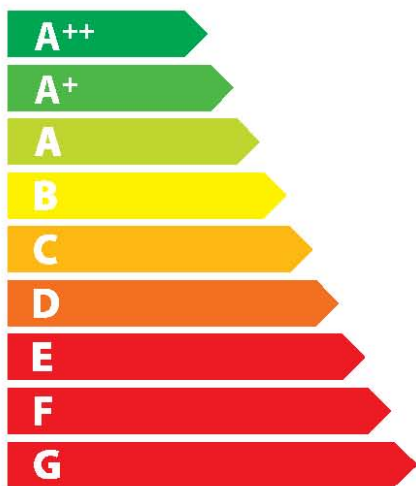

ENERG
енергия · ενεργεια

Koppe

Karabo Basic Glas

7,0
kW

ENERGIA · ЕНЕРГИЯ · ΕΝΕΡΓΕΙΑ · ENERGIJA · ENERGY · ENERGIE · ENERGI

2015/1186