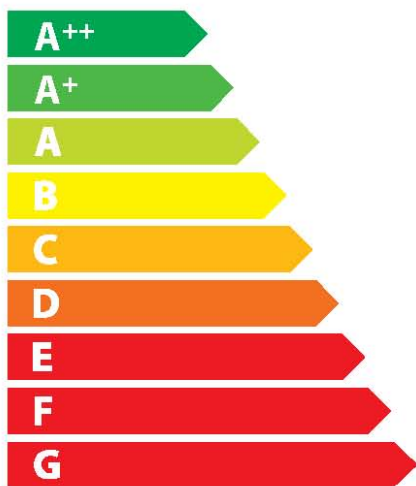

ENERG
енергия · ενεργεια

Koppe

Nexus Midi 7 Stahl

7,0
kW

ENERGIA · ЕНЕРГИЯ · ΕΝΕΡΓΕΙΑ · ENERGIJA · ENERGY · ENERGIE · ENERGI

2015/1186