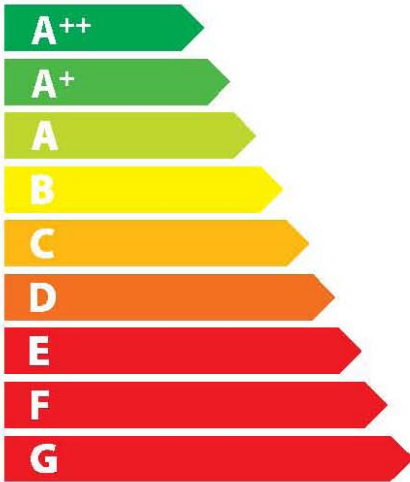

**ENERG**  
енергия · ενεργεια

Camina

Speicher- S15 mit Feuertisch aus Na

**9,0**  
kW

ENERGIA · ЕНЕРГИЯ · ΕΝΕΡΓΕΙΑ · ENERGIJA · ENERGY · ENERGIE · ENERGI

2015/1186