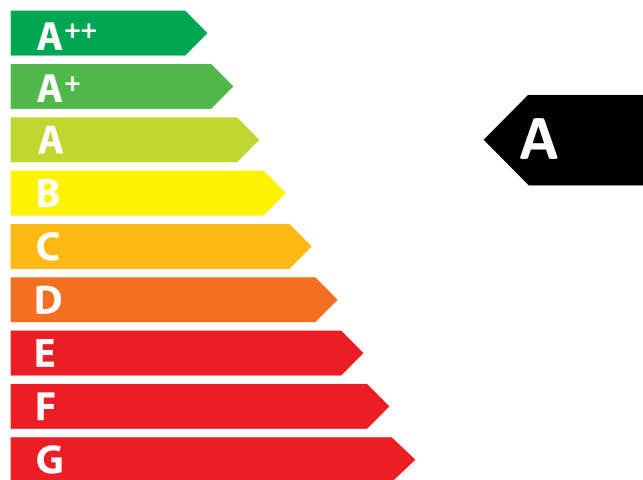

**ENERG**  
енергия · ενέργεια

Camina  Schmid Ekko U 55(45) h

9,0  
kW

ENERGIA · ЕНЕРГИЯ · ΕΝΕΡΓΕΙΑ · ENERGIJA · ENERGY · ENERGIE · ENERGI

2015/1186