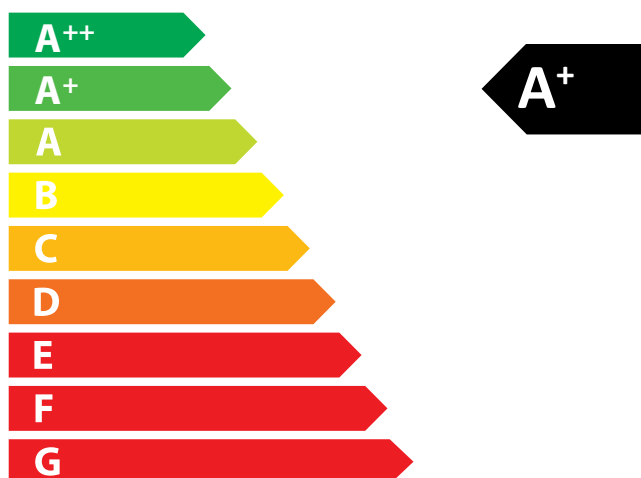

ENERG
енергия · ενέργεια

Camina  Schmid Profi K/R/Plus 12, Profi 12, Concept 12

12,0
kW

ENERGIA · ЕНЕРГИЯ · ΕΝΕΡΓΕΙΑ · ENERGIJA · ENERGY · ENERGIE · ENERGI

2015/1186