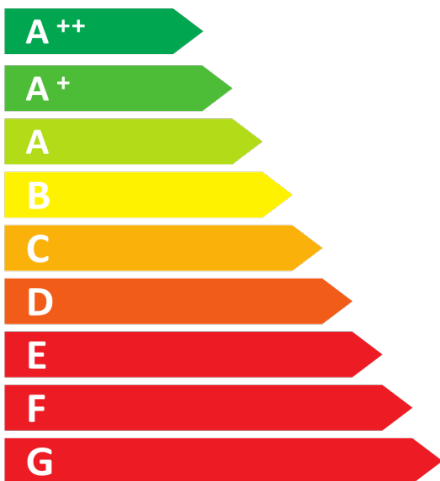

ENERG
енергия · ενεργεια

Cubo L RLU

5.9
kW

N.A.

ENERGIA · ЕНЕРГИЈА · ΕΝΕΡΓΕΙΑ · ENERGIJA · ENERGY · ENERGIE · ENERGI

2018/1186