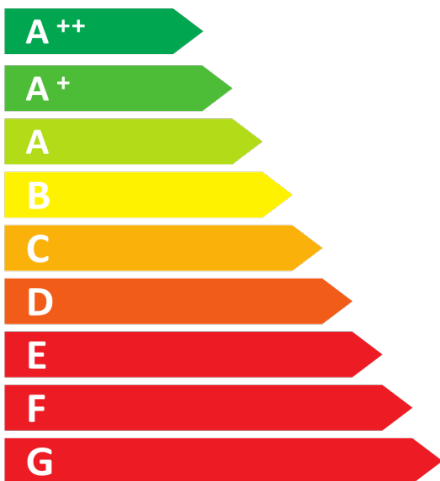

**ENERG**  
енергия · ενεργεια

Piko L RLU

**A+**

**5.9**  
kW

**N.A.**

ENERGIA · ЕНЕРГИЈА · ΕΝΕΡΓΕΙΑ · ENERGIJA · ENERGY · ENERGIE · ENERGI

2018/1186