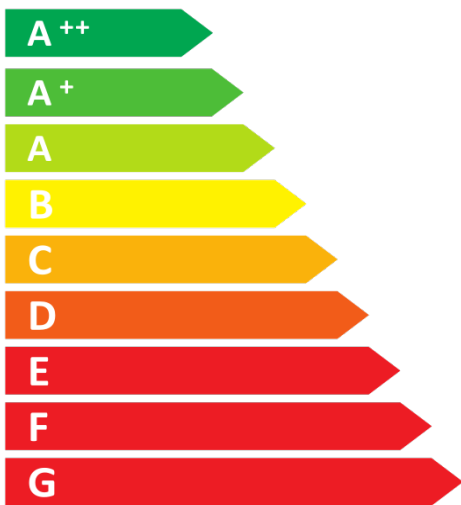

ENERG
енергия · ενεργεια

Piko S RLU

5.9
kW

N.A.
kW

ENERGIA · ЕНЕРГИЈА · ΕΝΕΡΓΕΙΑ · ENERGIJA · ENERGY · ENERGIE · ENERGI

2018/1186