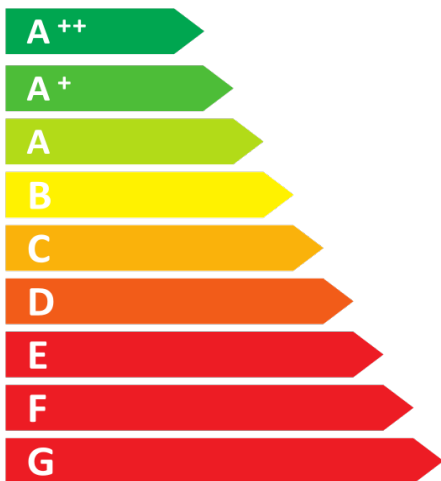

ENERG

енергия · ενεργεια

ambiente a4 RLU

5.9
kW

N.A.

ENERGIA · ЕНЕРГИЯ · ΕΝΕΡΓΕΙΑ · ENERGIJA · ENERGY · ENERGIE · ENERGI

2018/1186